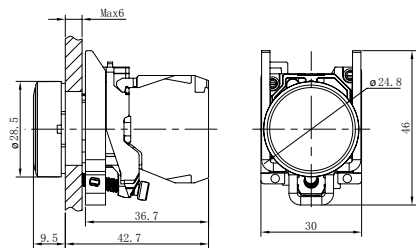

Габаритные размеры

SB4

1-8

9-13

14-33

34

35-36

37