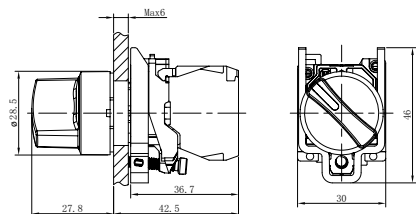

Габаритные размеры

SB4

1-8

9-13

14-33

34

35-36

37

38

39

40

41-42

43-44

45-46

47-48

49

50