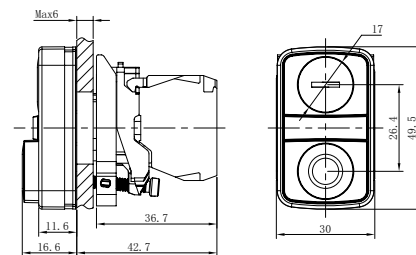

Габаритные размеры

SB4

1-8

9-13

14-33

34

35-36

37

38

39

40

41-42

43-44

45-46

47-48

49

50