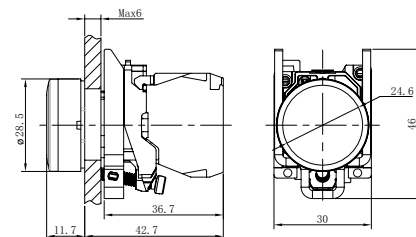

Габаритные размеры

SB4

1-8

9-13

14-33

34

35-36

37