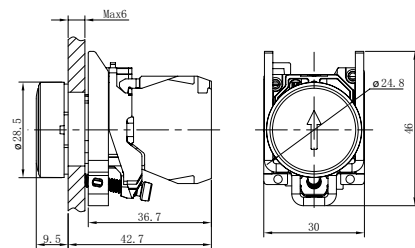

Габаритные размеры

SB4

1-8

9-13

14-33

34

35-36

37