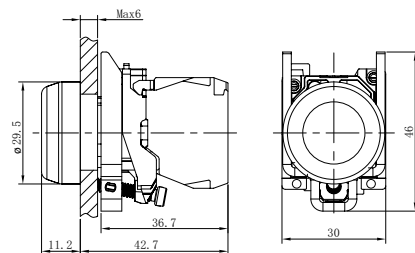

Габаритные размеры

SB4

1-8

9-13

14-33

34

35-36

37