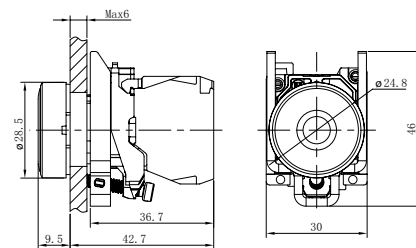

Габаритные размеры

SB4

1-8

9-13

14-33

34

35-36

37