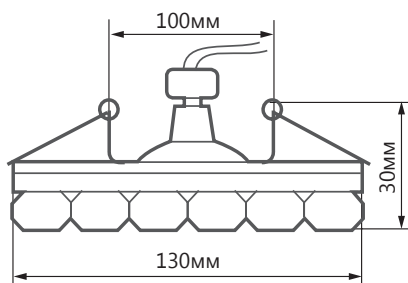

ПРЕИМУЩЕСТВА:

- Под лампу с цоколем GX53
- Простой и быстрый монтаж
- Разнообразие неповторимых и идеально ровных световых рисунков на потолке

EAC IP20

Артикул	29475
Мощность:	11W max + 3W (LED)
Напряжение:	12V (лампа) + 230V (драйвер LED)
Патрон:	GX53
Тип лампы:	GX53
Кол-во светодиодов:	15LED
Цветовая тем-ра LED-подсветки:	4000K
Материал:	полимер
Размеры:	Ø130 × 30мм
Встраиваемый размер:	Ø100мм
Цвет кристаллов:	прозрачный
Класс защиты:	I