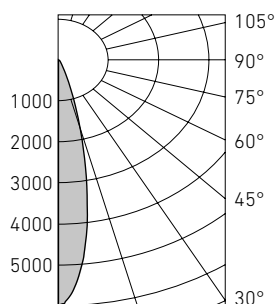

WALLWASH R LED 30 (10)