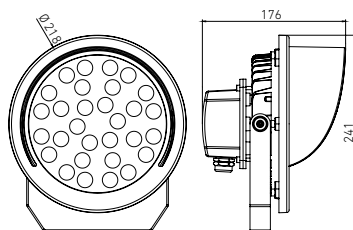

WALLWASH R LED 30

О продукте

Профессиональные прожекторы серии WALLWASH R LED в круглом форм-факторе предназначены для архитектурной подсветки фасадов, деревьев, памятников и различных архитектурных ансамблей. Различная оптика, мощности, размеры и шторка для снижения ослепленности обеспечивают комфортный и эффективный свет.

Установка

Крепление на поверхность с помощью жестко фиксируемой и регулируемой по углу лиры.

Комплект поставки

Светильник в сборе.

Конструкция

Корпус из литого под давлением алюминия, покрытый порошковой краской. Светодиодный модуль и драйвер расположен внутри корпуса.

Оптическая часть

Рассеиватель из закаленного стекла. Защитный антибликовый козырек для предотвращения слепящего эффекта.

Ширина КСС – 10, 30° и 60°. Светильники предназначены для архитектурного освещения.

Характеристики

Коррелированная цветовая температура – 2700, 4000, 6000 К

Индекс цветопередачи > 70

Коэффициент пульсации светового потока < 35%