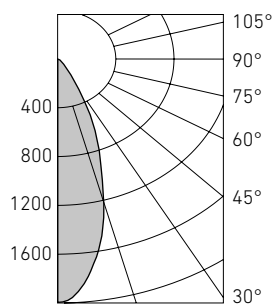

WALLWASH R LED 30 (30)

Наименование	Световой поток, лм	Мощность, Вт	лм/Вт	Масса, кг	Цвет корпуса	Код заказа	К_М
WALLWASH R LED 18 (10) 4000K	1700	21	81	1,5	Серебристый	1102000210	≥ 0,95
WALLWASH R LED 18 (10) 2700K	1580	21	75	1,5	Серебристый	1102000220	≥ 0,95
WALLWASH R LED 18 (30) 4000K	1700	21	81	1,5	Серебристый	1102000090	≥ 0,95
WALLWASH R LED 18 (30) 2700K	1580	21	75	1,5	Серебристый	1102000080	≥ 0,95
WALLWASH R LED 18 (60) 2700K	1700	21	81	1,5	Серебристый	1102000120	≥ 0,95
WALLWASH R LED 18 (60) 4000K	1580	21	75	1,5	Серебристый	1102000250	≥ 0,95
WALLWASH R LED 30 (10) 4000K	2800	35	80	2,0	Серебристый	1102000170	≥ 0,95
WALLWASH R LED 30 (10) 2700K	2650	35	76	2,0	Серебристый	1102000140	≥ 0,95
WALLWASH R LED 30 (30) 4000K	2800	35	80	2,0	Серебристый	1102000180	≥ 0,95
WALLWASH R LED 30 (30) 2700K	2650	35	76	2,0	Серебристый	1102000150	≥ 0,95
WALLWASH R LED 30 (60) 4000K	2800	35	80	2,0	Серебристый	1102000190	≥ 0,95
WALLWASH R LED 30 (60) 2700K	2650	35	76	2,0	Серебристый	1102000160	≥ 0,95