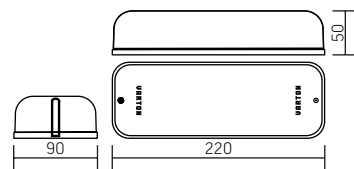

ЖКХ-Basic

Размер светильника: 220x90x50mm
Размер упаковки светильника:
230x93x50mm
PF ≥ 0,9

○ белый

Артикул	Мощность	Цветовая температура	Световой поток
V1-U0-00006-21B00-6500850	8W	5000K	550lm

НОВАЯ
МОДЕЛЬ

Монтаж:

Накладной монтаж на горизонтальную/вертикальную поверхность

Материал корпуса:

Ударопрочный термостойкий ABS-пластик

Материал рассеивателя:

Поликарбонат

Характеристики:

Индекс цветопередачи Ra >80