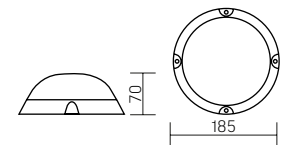

Активная зона действия датчика

○ белый