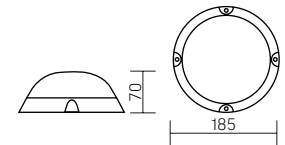

Серия ЖКХ

185×70mm

Размер упаковки светильника:
190×190×85mm
PF $\geq 0,85$

○ белый

НОВАЯ МОДЕЛЬ

Артикул	Мощность	Цветовая температура	Световой поток
V1-U0-00005-21000-6500640	6W	4000K	900 lm
V1-U0-00005-21000-6500650	6W	5000K	900 lm
V1-U0-00005-21000-6501040	10W	4000K	1000 lm
V1-U0-00005-21000-6501050	10W	5000K	1000 lm