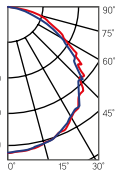

НОВАЯ МОДЕЛЬ

Артикул	Мощность	Цветовая температура	Световой поток
V1-U0-00005-21S00-6501040	10W	4000K	1000 lm
V1-U0-00005-21S00-6501050	10W	5000K	1000 lm