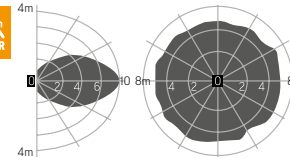

Серия ЖКХ

185×70mm

Размер упаковки светильника:
190×190×85mm
PF $\geq 0,85$

○ белый

НОВАЯ МОДЕЛЬ

Артикул	Мощность	Цветовая температура	Световой поток
V1-U0-00005-21000-6500640	6W	4000K	900 lm
V1-U0-00005-21000-6500650	6W	5000K	900 lm
V1-U0-00005-21000-6501040	10W	4000K	1000 lm
V1-U0-00005-21000-6501050	10W	5000K	1000 lm