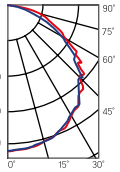

Серия ЖКХ

185×70mm

Размер упаковки светильника:
190×190×85mm
PF $\geq 0,85$

○ белый

НОВАЯ МОДЕЛЬ

Артикул	Мощность	Цветовая температура	Световой поток
V1-U0-00005-21000-6500640	6W	4000K	900 lm
V1-U0-00005-21000-6500650	6W	5000K	900 lm
V1-U0-00005-21000-6501040	10W	4000K	1000 lm
V1-U0-00005-21000-6501050	10W	5000K	1000 lm