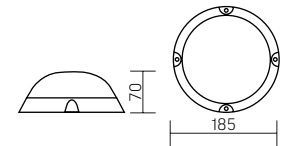

Серия ЖКХ

185×70mm

Размер упаковки светильника:
190×190×85mm
PF $\geq 0,85$

○ белый

НОВАЯ МОДЕЛЬ

Артикул	Мощность	Цветовая температура	Световой поток
V1-U0-00005-21000-6500640	6W	4000K	900 lm
V1-U0-00005-21000-6500650	6W	5000K	900 lm
V1-U0-00005-21000-6501040	10W	4000K	1000 lm
V1-U0-00005-21000-6501050	10W	5000K	1000 lm