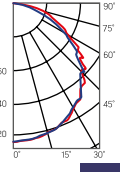

Применение:

Помещения с повышенными требованиями к электрической безопасности
DC 24-36V
AC 24V
PF $\geq 0,85$

НОВАЯ МОДЕЛЬ

Артикул	Мощность	Цветовая температура	Световой поток
V1-U0-00005-21N00-6501040	10W	4000K	1000 lm
V1-U0-00005-21N00-6501050	10W	5000K	1000 lm